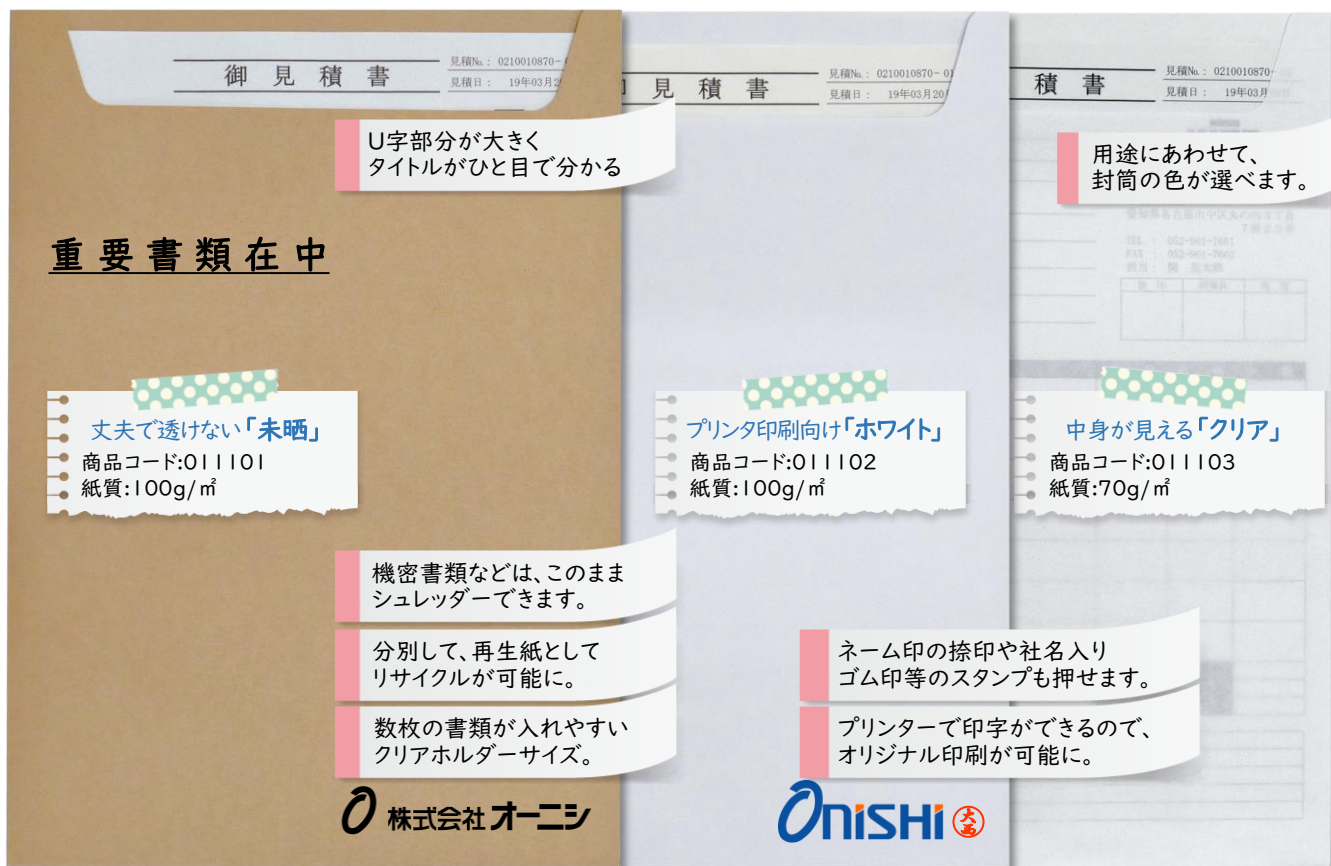

紙

できた封筒でもクリアホルダーでもない、新感覚のポケットホルダー

ペーパーポケットホルダー

ペーパーポケットホルダーのオススメポイント

- 環境に配慮した脱プラ活動の一環として、クリアホルダーの代替品に。
- 御見積や提案書など、プレゼン資料入れに。
- クリアホルダーにできなかったボールペン等の記入や印刷も可能。オリジナルの封筒を作って、企業アピールに。

共通仕様

- サイズ:W220×H310
  +フラップ0mm
- 貼り方:スミ貼
- ケース入数:500枚入

サンプル品をご用意いたします

「厚みを見たい」「クリアってどれくらい透けて見えるの?」…
ご購入前に、一度サンプル品でご確認いただけます。ぜひ担当営業までご連絡ください。

印刷いたします

会社名やタイトルなど、データをご用意いただきますと、印刷いたします。詳しくは担当営業へお問い合わせください。